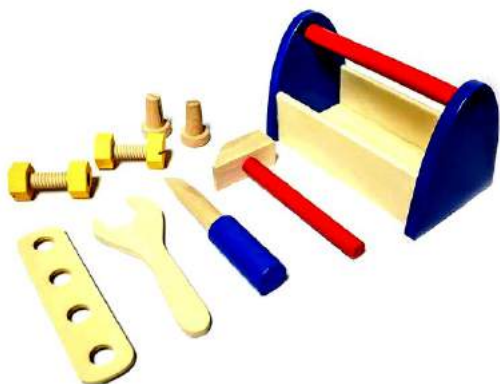

Tren de madera con variados animalitos de granja
Medidas: 37 cm x 10 cm x 7 cm

CAJA HERRAMIENTA

\$17.500

Maletín de carpintero con herramientas y cajones para almacenar
Medidas: 20 cm x 12 cm x 11 cm

CAMIÓN MULTIFUNCIONAL

\$12.000

Aprende a enroscar, atornillar, construir y asociar con este camión
Medidas: 22 cm x 18 cm x 13 cm

2

CATALOGO JUGUETES DE MADERA

WWW.MUNDOROMS.COM

contacto@mundoroms.com

tiendamundoroms

+56 9 79615708

@mundoroms

\$8.500

CANASTO HERRAMIENTA

Canasto de herramientas con tornillos y tuercas

Medidas: 20 cm x 12 cm x 11 cm

\$16.500

CANASTO MULTIFUNCIONAL

Aprende a enroscar, atornillar, construir, serruchar y asociar con este canasto

Medidas: 22 cm x 18 cm x 13 cm

\$14.500

PISTA PUENTE

Pista con puente para autitos

Pista Extendida: 81 cm x 37.5 cm

Alto Puente: 12 cm

\$15.500

TREN CON RIEL