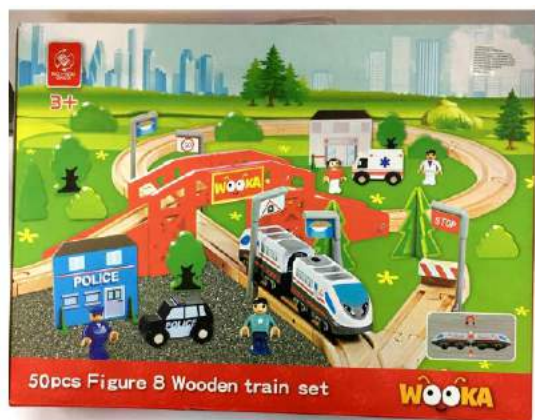

Medidas: Alto: 36 cm Ancho: 35 cm

Profundidad: 17 cm

\$20.000

CASA ARBOL

Casita en el árbol con muebles y muñequitos

Medidas: 25 cm x 31 cm x 25 cm

\$5.500

MOCHILA

Mochilita con bloques de madera para construir

Medidas: 19.5 cm x 24.5 cm

Grosor : 5.5 cm

\$24.500

CASA MUÑECA

Casa con 2 niveles, incluye muebles y personajes

Medidas: 40 cm x 40 cm x 28 cm

TREN PISTA